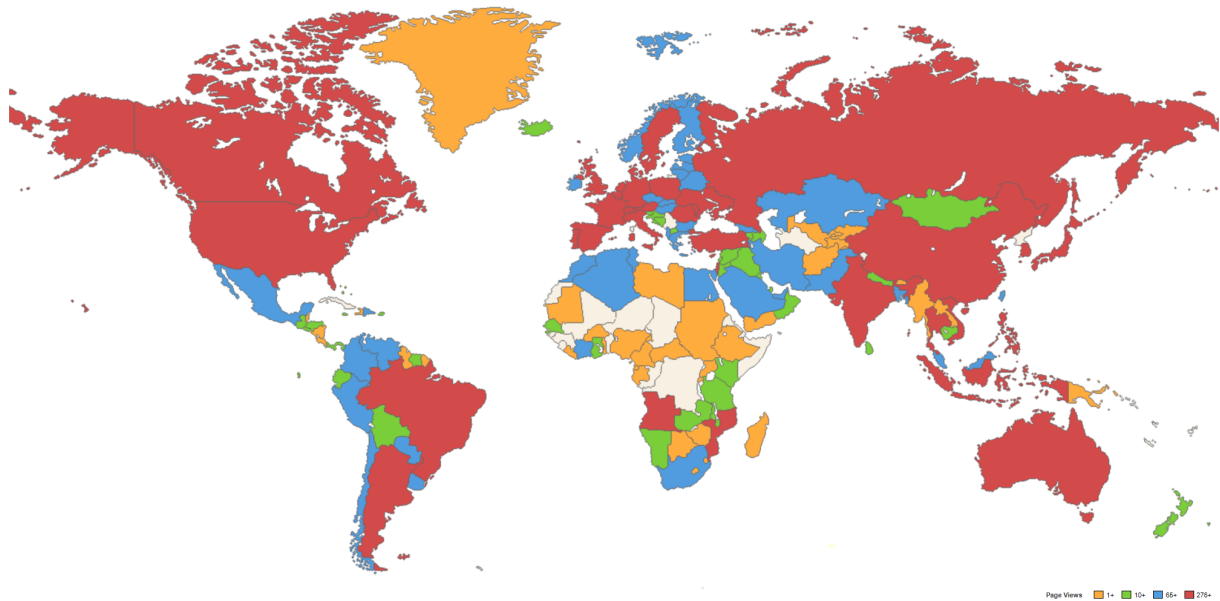

## World Countries

	Country	Page Views	Visits	Visitors	Hits	Bandwidth
1	Brazil	654.116	302.899	182.967	3.961.149	404.065,7 MB
2	United States	120.721	89.278	10.977	324.475	11.711,6 MB
3	N/A	40.493	41.783	17.270	242.269	9.178,5 MB
4	Portugal	14.023	14.201	9.898	105.246	7.450,3 MB
5	China	63.673	40.459	2.504	66.827	636,9 MB
6	Germany	21.209	16.041	1.490	43.119	1.171,3 MB
7	Russian Federation	25.757	15.431	5.181	33.017	515,1 MB
8	France	27.645	2.305	858	31.755	922,3 MB
9	Israel	28.529	350	226	31.295	220,7 MB
10	Ukraine	16.081	3.005	812	16.320	206,4 MB
11	Canada	4.736	1.943	790	15.918	492,0 MB
12	Italy	2.331	1.589	1.080	12.061	340,8 MB
13	United Kingdom	3.502	2.653	1.016	10.818	548,5 MB
14	Europe	6.864	1.862	612	10.177	163,7 MB
15	Sweden	4.214	701	238	6.927	97,7 MB
16	Japan	2.421	2.160	637	5.876	266,6 MB
17	Spain	1.286	1.116	729	5.253	537,6 MB
18	Switzerland	1.190	727	434	5.074	619,1 MB
19	Satellite Provider	713	3.504	153	4.540	211,1 MB
20	Argentina	684	735	598	4.252	179,9 MB